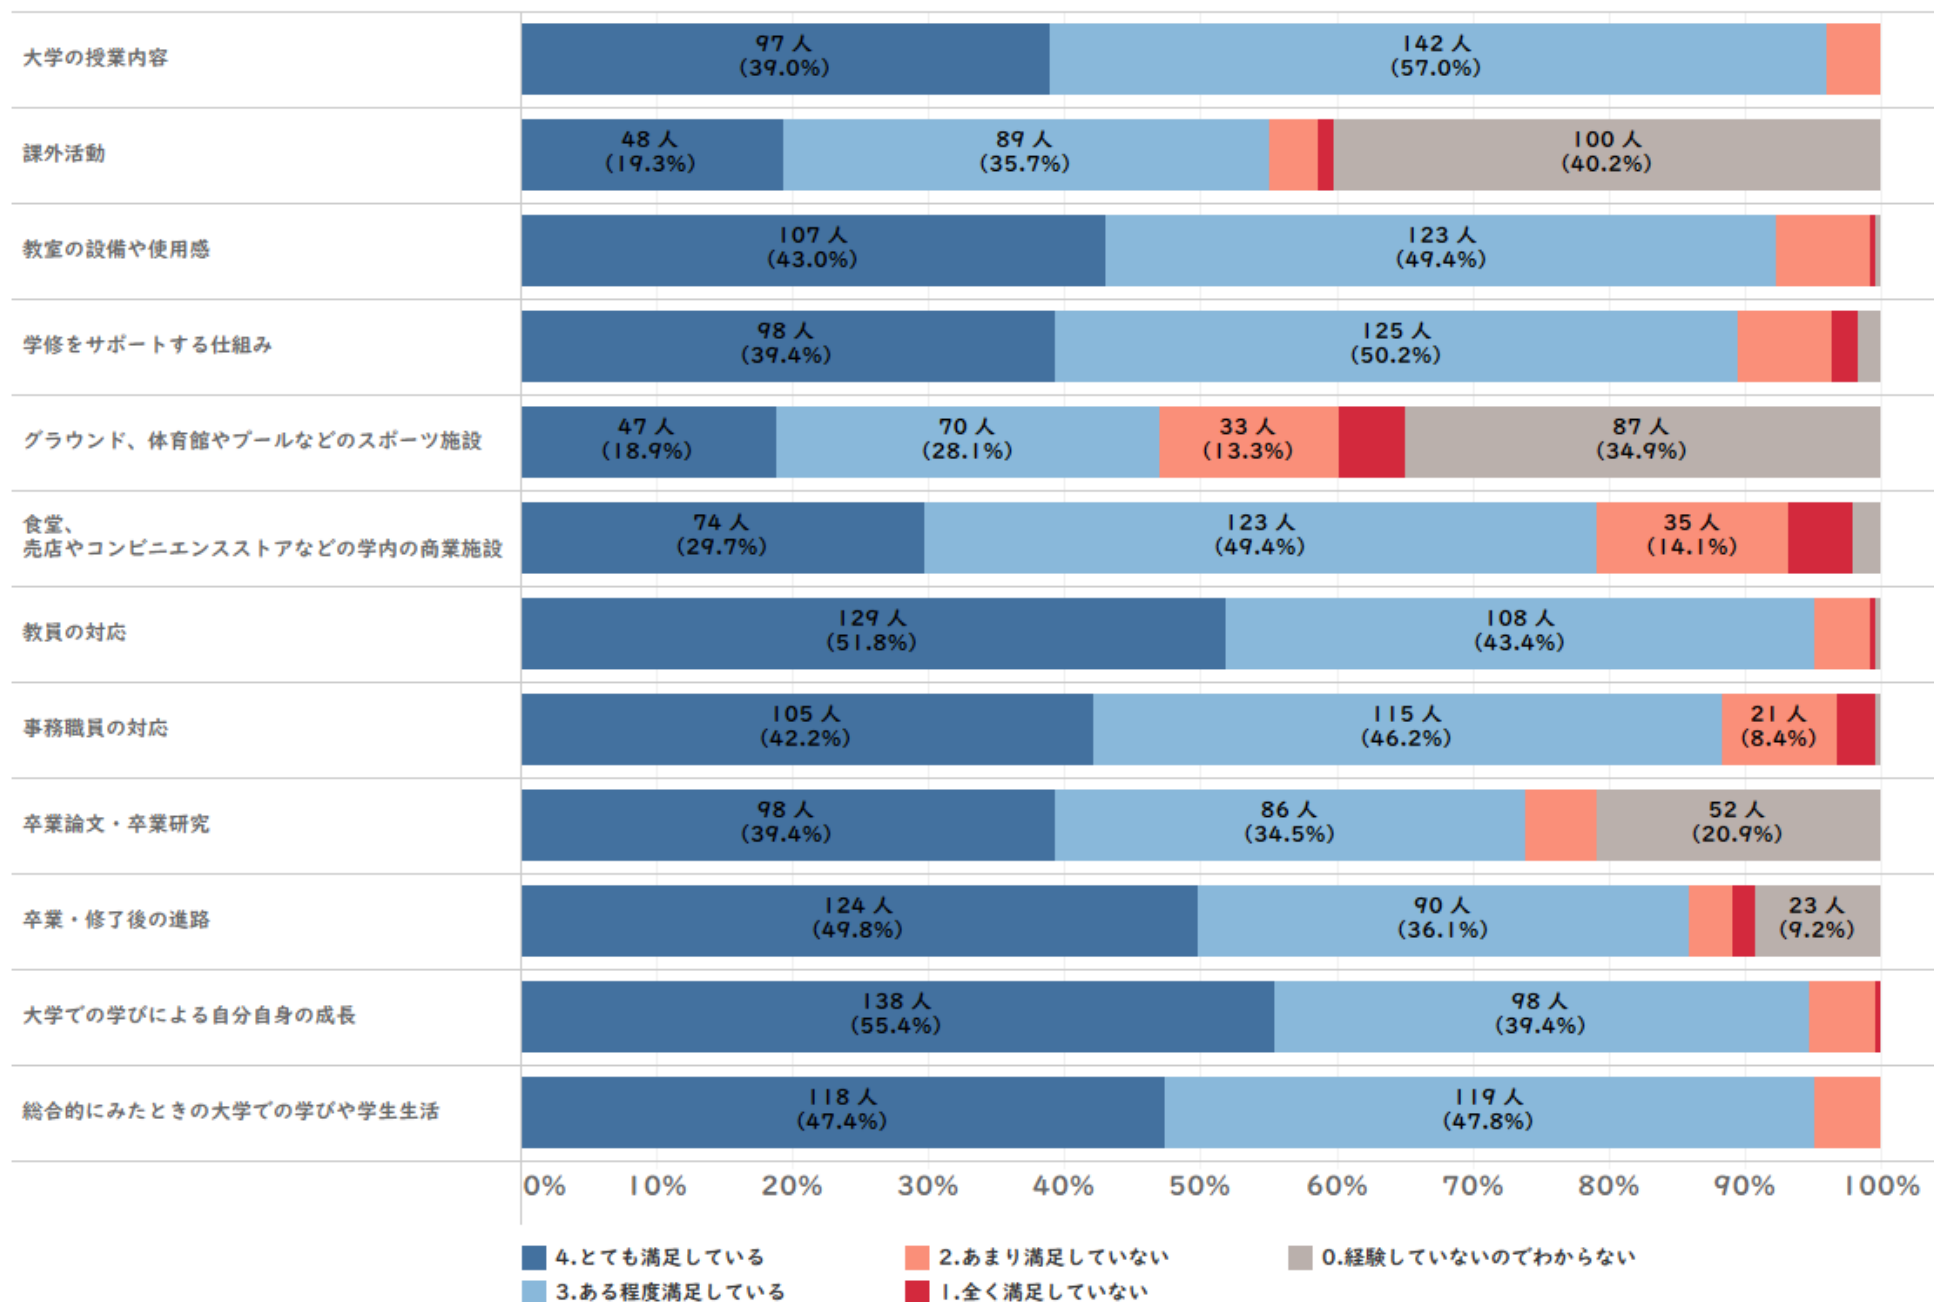

次の事柄にはどの程度満足していますか