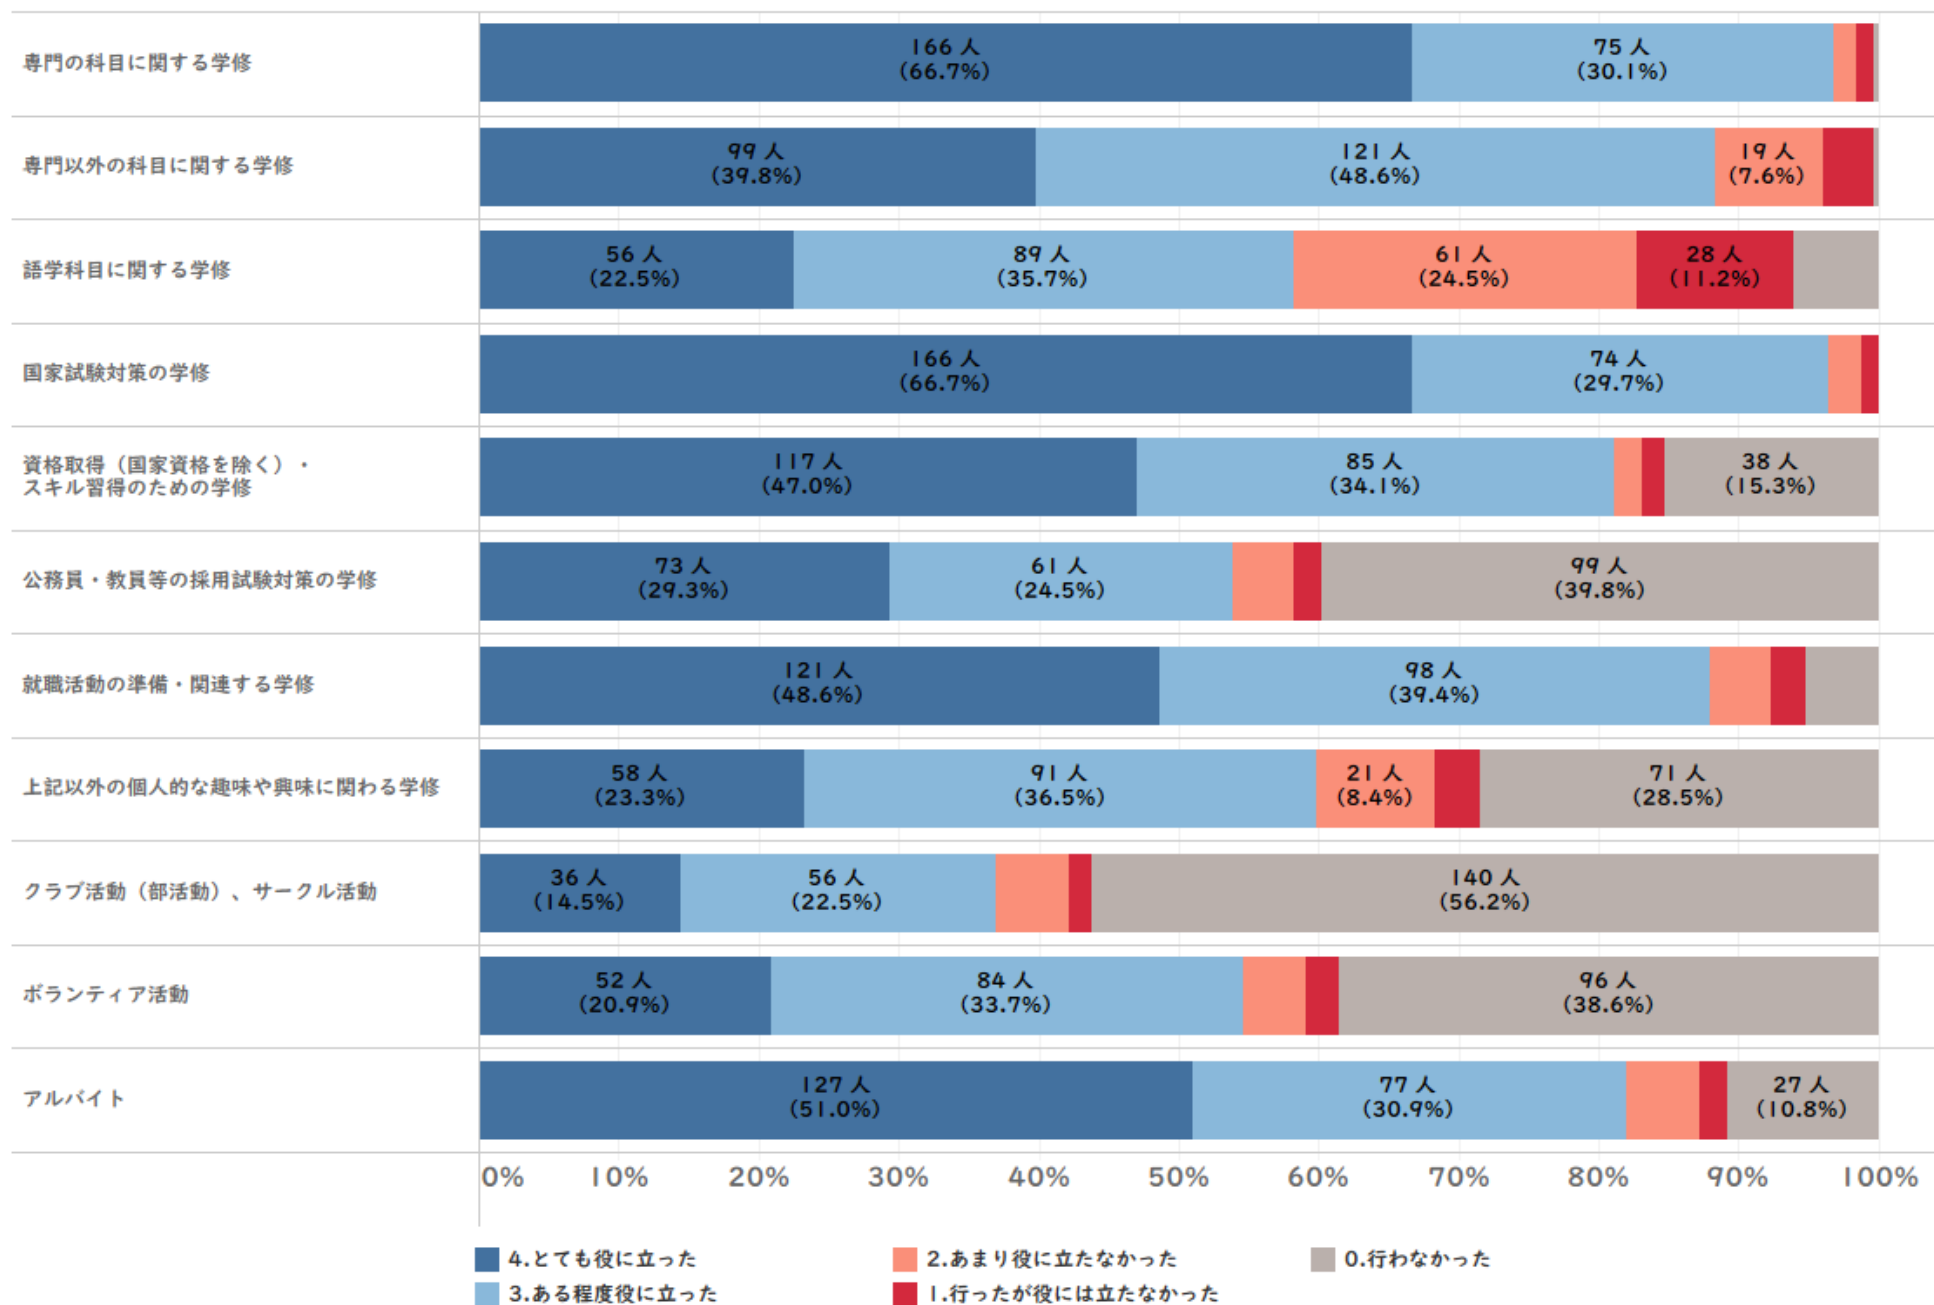

次の学修や活動はあなたの成長にどのくらい役立ちましたか