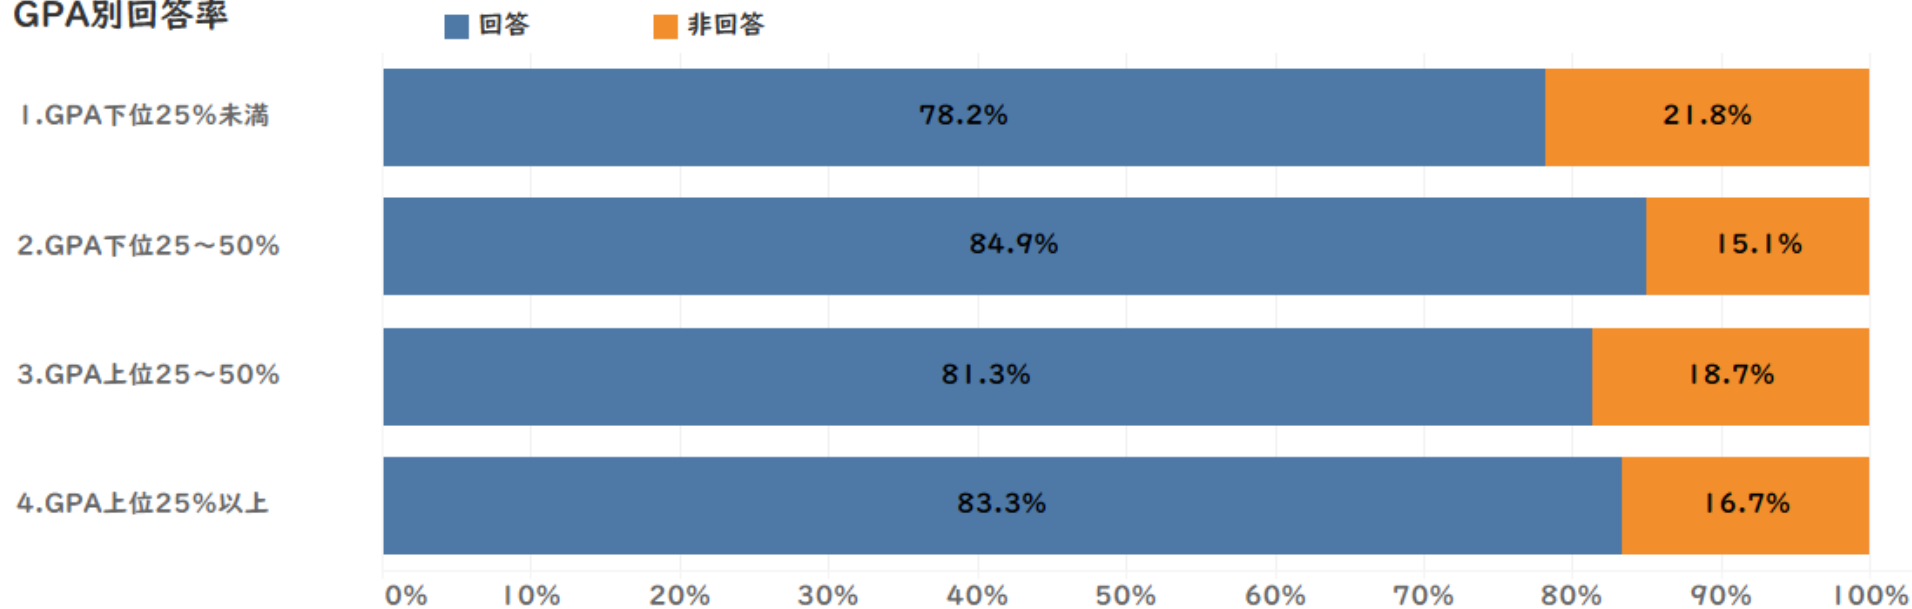

2023年度 卒業時調査 基本集計結果

福岡キャンパス

調査概要

設問内容 学修等の活動の成長への貢献度、満足度、自分流の身につき実感、全学の修得目標、
大学生活全般の満足度、後輩へのエール
(全学統一設問は35問 キャンパスによって追加項目あり)

対象者数 304名 回答者数(回答率) 249名(81.9%)

GPA別回答率