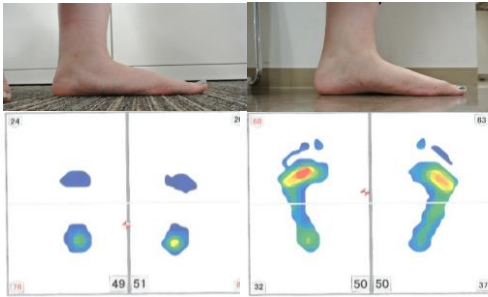

### CHECK POINT

✓靴のかかとのすり減り方

✓既製のインソールの破損やすり減り

✓基準値以下の扁平足

□足圧計での足型の異常

CHECKPOINTに当てはまる人は  
自分の足や靴に適合するインソールへの交換は必須

足本来の動きを強化  
してサポートする