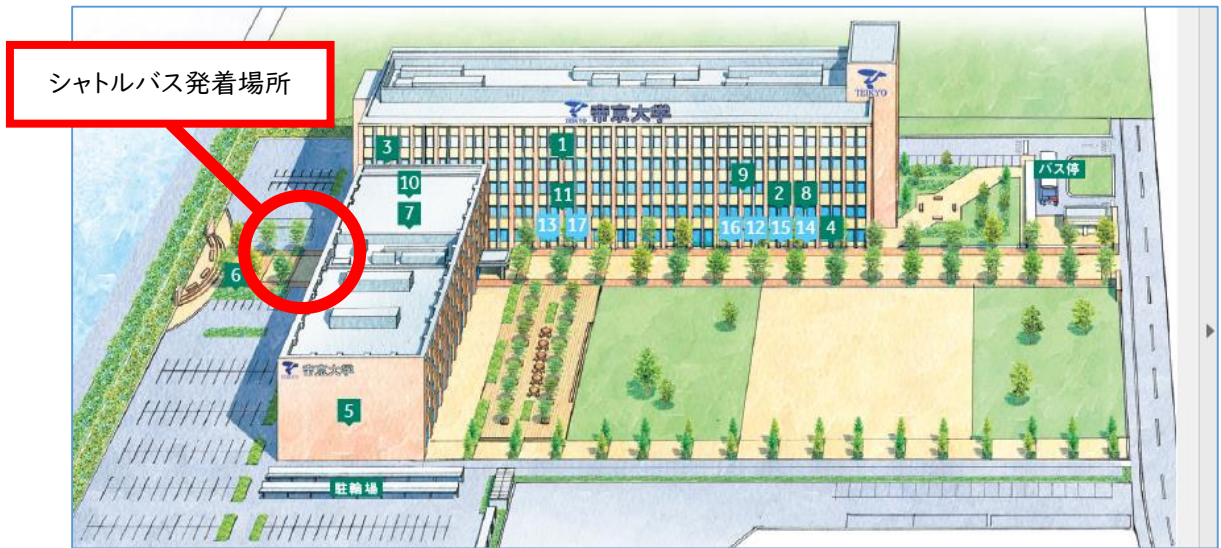

■ 帝京大学福岡キャンパス シャトルバス発着場所

福岡キャンパスの海側玄関に停まります

コメリパワー 大牟田店側

■ 大牟田駅 シャトルバス発着場所

大牟田駅西口（西鉄出口）側のバス停付近に停まります